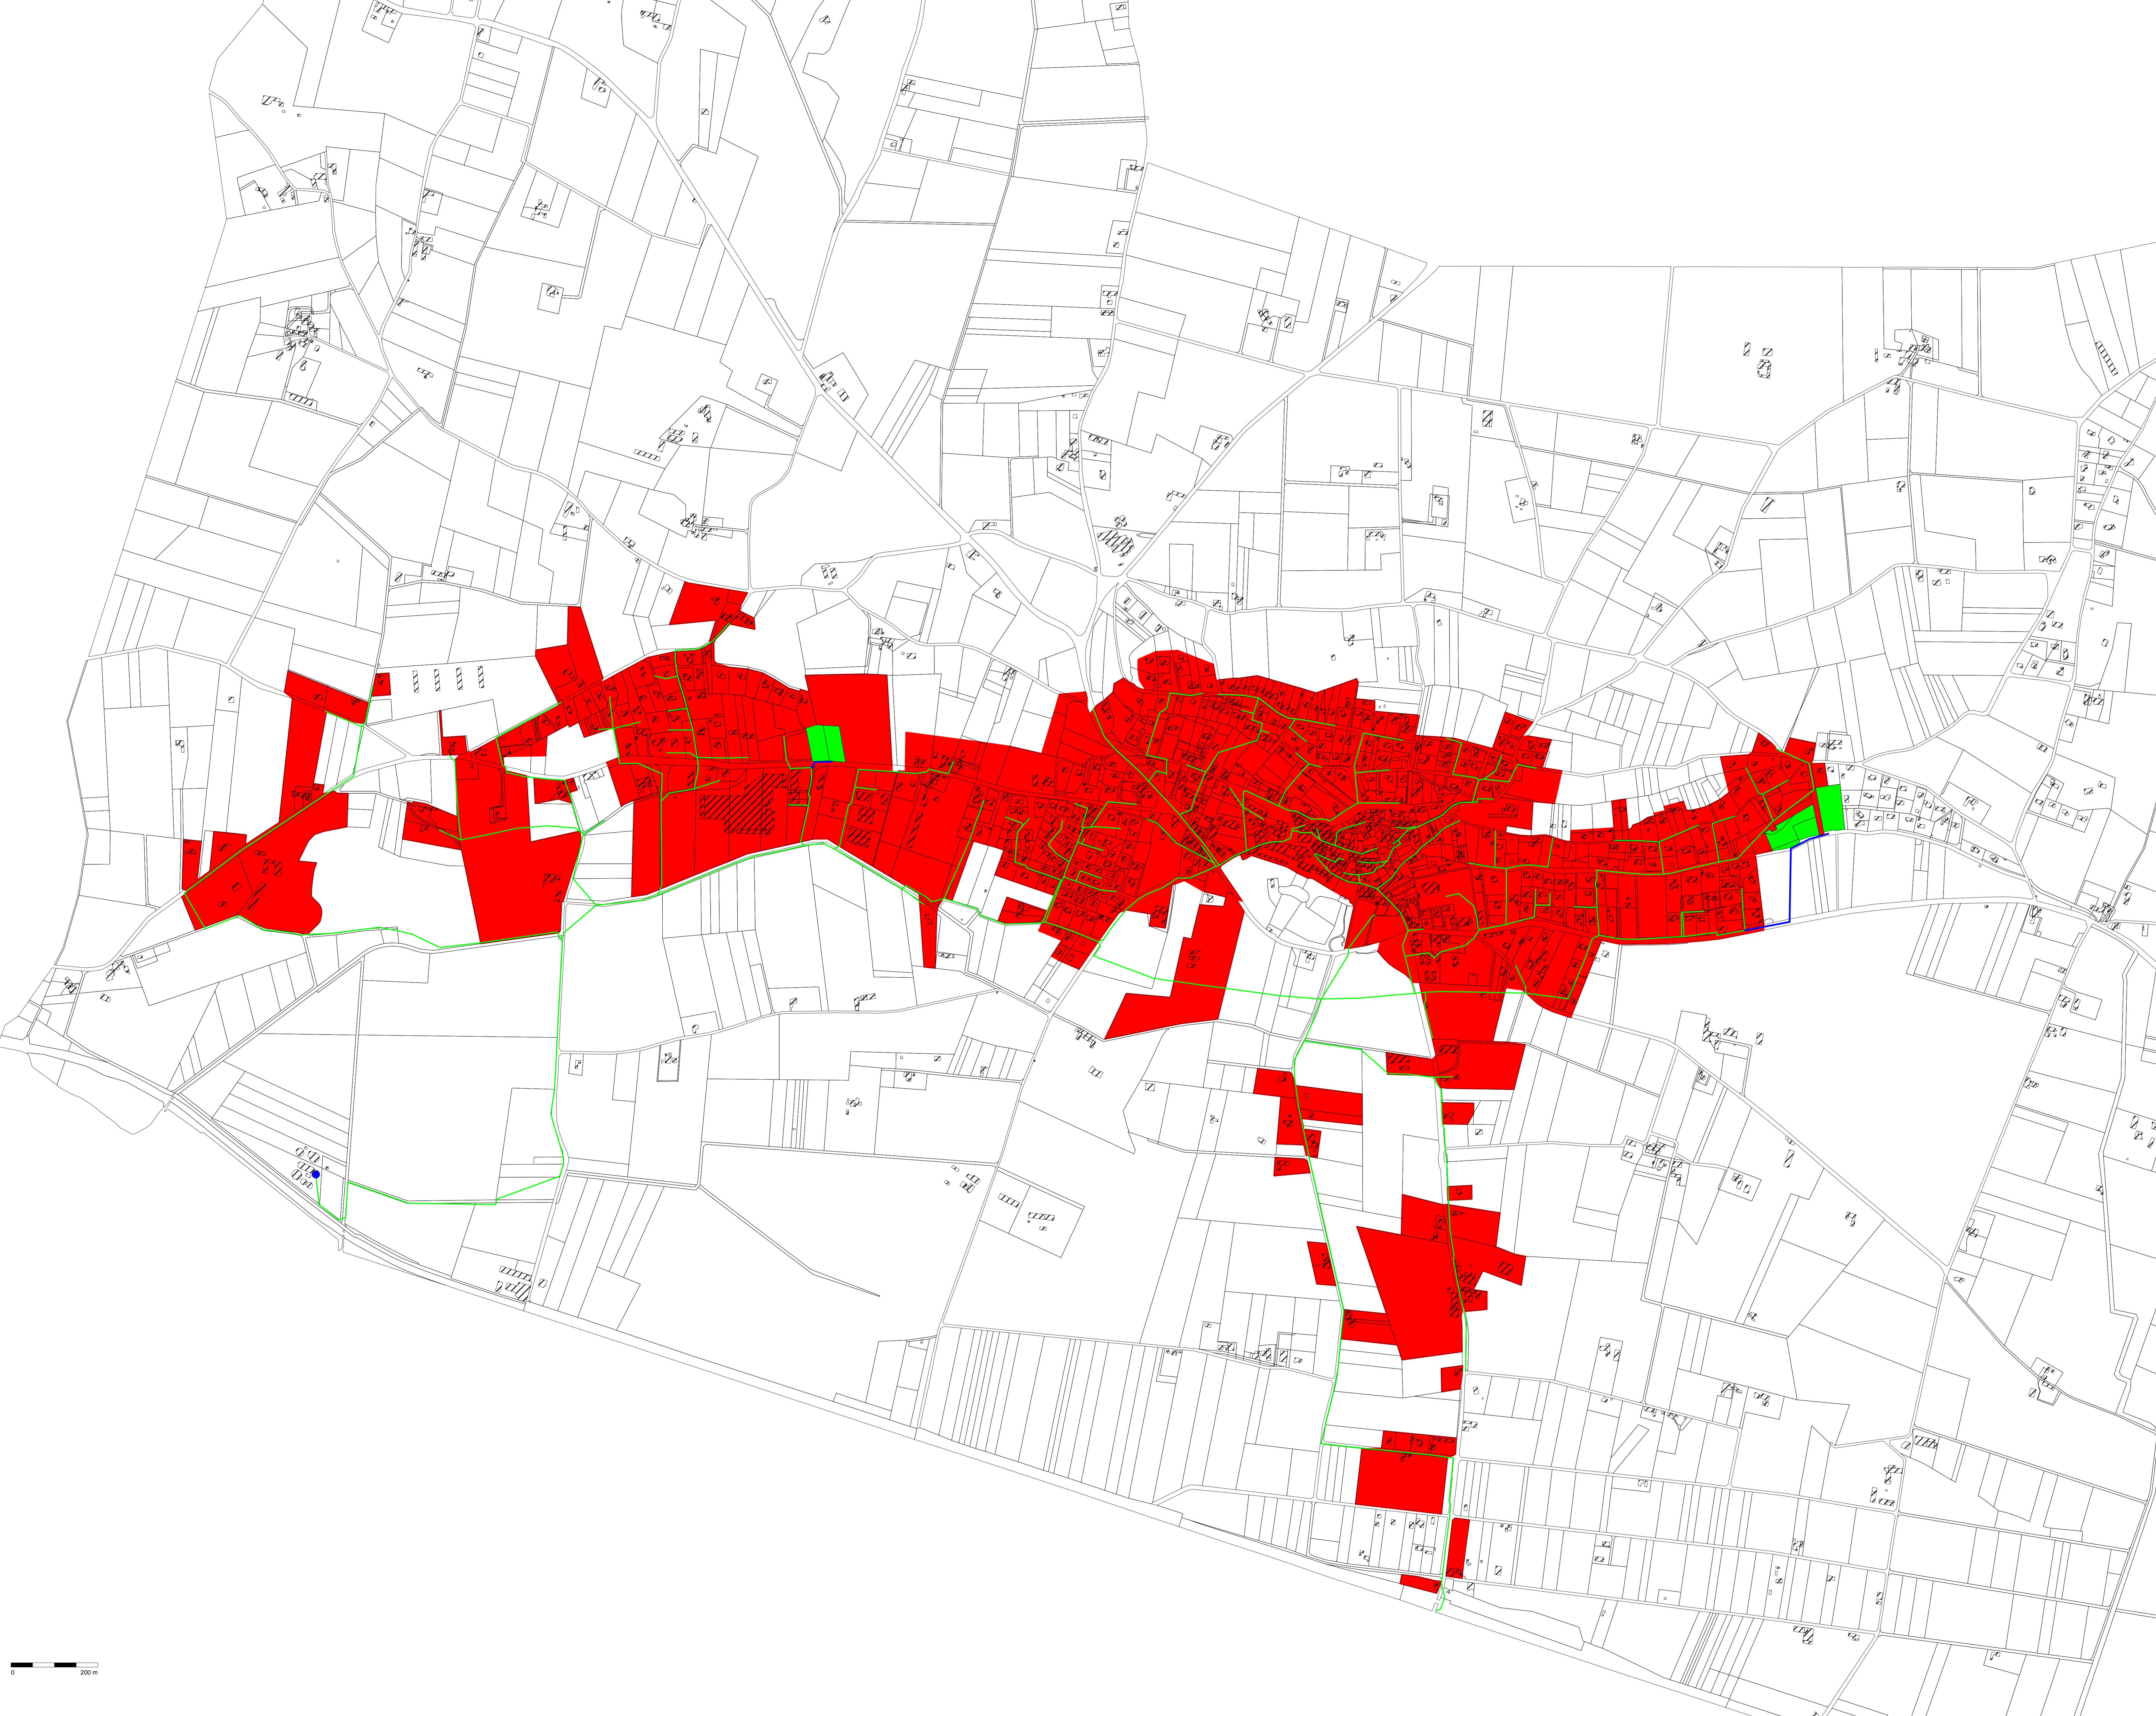

LEGENDE

- Assainissement collectif actuel
- Assainissement collectif futur
- Assainissement non collectif
- Réseau d'assainissement
- Extension de réseau

Département de la Drôme  
Commune d'Allex

### Zonage d'assainissement des eaux usées

Plan

Réalisé par: DF	Référence: E14224	GDC Informatique Parc d'activité Pierre Ranzonnet 13770 Venelles Tél: 04 42 54 01 68 Fax: 04 42 54 06 78
Validé par: SN	Echelle: 1/5000	
Date: 31/03/2017		